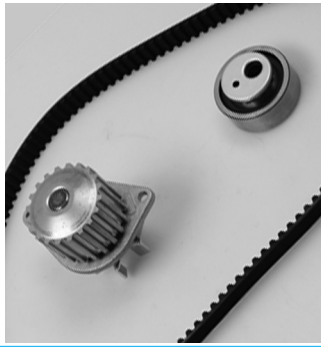

**30-0837-2**

**30-0859-1**

**30-0938-1**

		METELLI ref.	NOTE	Adaptable for OES (Water Pump - Timing Belt - Tensioner)
1.4 (44 kW) Eng.KAY(TU3CP)	12/86-12/88	<b>30-0628-1</b>	Belt:108x17, 24-0628	0831.03,14,Q4,,1201.18,47,E3,,12010.00 1204.34,1207.18,23,9451001263 9617376980
1.4 (49 kW) Eng.K1F	6/88-12/89	<b>30-0628-1</b>	Belt:108x17, 24-0628	0831.03,14,Q4,,1201.18,47,E3,,12010.00 1204.34,1207.18,23,9451001263 9617376980
1.4 (55 kW) Eng.KDX(TU3M-Z)	-1/93	<b>30-0628-1</b>	Belt:108x17, 24-0628	0831.03,14,Q4,,1201.18,47,E3,,12010.00 1204.34,1207.18,23,9451001263 9617376980
	2/93-	<b>30-0491-1</b>	Belt:101x17, 24-0491	0831.28,1201.00,58,97,E4,E6,,1207.25 9608564280
1.4 (62 kW) Eng.K2A/B	1/88-12/92	<b>30-0628-1</b> 	Belt:108x17, 24-0628, Ch -5277	0831.03,14,Q4,,1201.18,47,E3,,12010.00 1204.34,1207.18,23,9451001263 9617376980
1.4 4WD (55 kW) Eng.KDY(TU3M)	-1/93	<b>30-0628-1</b>	Belt:108x17, 24-0628	0831.03,14,Q4,,1201.18,47,E3,,12010.00 1204.34,1207.18,23,9451001263 9617376980
	2/93-	<b>30-0491-1</b>	Belt:101x17, 24-0491	0831.28,1201.00,58,97,E4,E6,,1207.25 9608564280
1.4 GTi (66 kW) Eng.KFY(TU3FJ2)	8/91-12/96	<b>30-0491-1</b>	Belt:101x17, 24-0491	0831.28,1201.00,58,97,E4,E6,,1207.25 9608564280
1.4 GTi (69-74 kW) Eng.KFZ(TU3FJ2)	8/91-12/96	<b>30-0491-1</b>	Belt:101x17, 24-0491	0831.28,1201.00,58,97,E4,E6,,1207.25 9608564280
<b>Berlingo I (MF) '7/96-'5/08</b>				
1.1, i (41-44 kW) Eng.TU1M/K/MZ/JP	1/96-5/08	<b>30-0837-2</b>	Belt:100x17, 24-0837, Eng. 5762434-	0831.84,85,S1,,1201.G0
	1/96-5/08	<b>30-0628-2</b>	Belt:104x17, 24-0628, Eng. -5764233	0831.02,13,1201.00,18,47,E3,,1204.34 1207.18,23,9451001263,9617376980
1.4 i, Bivalent (55 kW) Eng.KFX(TU3JP)	7/96-5/08	<b>30-0837-1</b>	Belt:104x17, 24-0837, Eng. 3666766-	0831.86,87,1201.G0
	7/96-5/08	<b>30-0628-1</b>	Belt:108x17, 24-0628, Eng. -3666765	0831.03,14,Q4,,1201.18,47,E3,,12010.00 1204.34,1207.18,23,9451001263 9617376980
1.6 16v (80 kW) Eng.NFU(TU5JP4)	10/00-5/08	<b>30-0683-1</b> 	Belt:134x25, 24-0683, Eng. -1806404	0831.L6,L7,V1,,1201.A2,E5,H4,
1.6 HDi (55 kW) Eng.DV6B	7/05-5/08	<b>30-0938-1</b>	Belt:137x25,4, 24-0938	0831.P2,1201.G1,G9
1.6 HDi (66 kW) Eng.DV6ATED4	7/05-5/08	<b>30-0938-1</b>	Belt:137x25,4, 24-0938	0831.P2,1201.G1,G9
1.6 HDi (80 kW) Eng.DV6TED4	8/05-5/08	<b>30-0938-1</b>	Belt:137x25,4, 24-0938	0831.P2,1201.G1,G9
1.9 D, 4WD (51 kW) Eng.WJY(DW8B)/WJZ(DW8)	7/98-5/08	<b>30-0747-3</b>	Belt:140x17, 24-0747	0831.58,59,N2,N3,,0831.R7,1201.C4
2.0 HDi, 4WD (66 kW) Eng.RHY(DW10TD)	12/99-5/08	<b>30-0747-1</b>	Belt:141x17, 24-0747, Ch -8735	0831.40,41,62,82,83,R8,V3,1201.C4
	12/99-5/08	<b>30-0747-2</b>	Belt:141x17, 24-0747, Ch 8736-	0831.78,79,N4,N5,V3,,1201.C4
<b>Berlingo II '6/08-</b>				
1.6 HDi (55 kW) Eng.DV6B	6/08-	<b>30-0938-1</b>	Belt:137x25,4, 24-0938	0831.P2,1201.G1,G9
1.6 HDi (66-68 kW) Eng.DV6ATED4	6/08-	<b>30-0938-1</b> 	Belt:137x25,4, 24-0938	0831.P2,1201.G1,G9
1.6 HDi (81 kW) Eng.DV6TED4	6/08-	<b>30-0938-1</b>	Belt:137x25,4, 24-0938	0831.P2,1201.G1,G9
<b>Bx (XB) '10/82-'12/94</b>				
1.1 (40 kW) Eng.HDZ(TU1M)	10/88-6/92	<b>30-0628-2</b>	Belt:104x17, 24-0628, Ch 4193-	0831.02,13,1201.00,18,47,E3,,1204.34 1207.18,23,9451001263,9617376980
1.1 (42 kW) Eng.A-XY6C	-1/92	<b>30-0628-2</b>	Belt:104x17, 24-0628	0831.02,13,1201.00,18,47,E3,,1204.34 1207.18,23,9451001263,9617376980
1.4 E (49 kW) Eng.150F	1/92-	<b>30-0491-1</b>	Belt:101x17, 24-0491	0831.28,1201.00,58,97,E4,E6,,1207.25 9608564280
	-12/91	<b>30-0628-1</b>	Belt:108x17, 24-0628	0831.03,14,Q4,,1201.18,47,E3,,12010.00 1204.34,1207.18,23,9451001263 9617376980
1.4 E, Break (52-53-59 kW) Eng.150C	1/92-	<b>30-0491-1</b> 	Belt:101x17, 24-0491	0831.28,1201.00,58,97,E4,E6,,1207.25 9608564280
	-12/91	<b>30-0628-1</b>	Belt:108x17, 24-0628	0831.03,14,Q4,,1201.18,47,E3,,12010.00 1204.34,1207.18,23,9451001263 9617376980
1.4, Break (47 kW) Eng.K1H(TU3A)	1/89-12/89	<b>30-0628-1</b>	Belt:108x17, 24-0628	0831.03,14,Q4,,1201.18,47,E3,,12010.00 1204.34,1207.18,23,9451001263 9617376980
1.4, Break (55 kW) Eng.KDY(TU3M)/KDZ(TU3M-Z)	1/89-2/93	<b>30-0628-1</b>	Belt:108x17, 24-0628	0831.03,14,Q4,,1201.18,47,E3,,12010.00 1204.34,1207.18,23,9451001263 9617376980
<b>C1 (PM, PN) '6/05-</b>				
1.4 HDi (40 kW) Eng.DV4D	6/05-	<b>30-0859-1</b> 	Belt:144x25, 24-0859	0831.80,81,1201.F9,G8