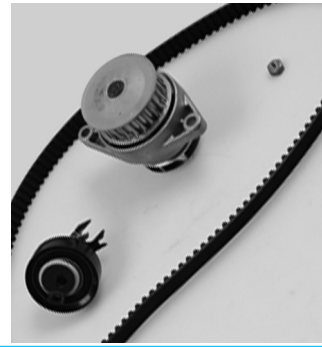

SAAB

<b>9-3 II (YS3F), SW, Cabrio '9/02-</b>				
1.8 i (90 kW) Eng.Z18XE	1/04-	<b>30-0727-1</b>	Belt:162x20, 24-0727	90543935

30-0425-1

30-0603-1

30-0603-2

30-0674-1

30-0676-1

30-0761-1