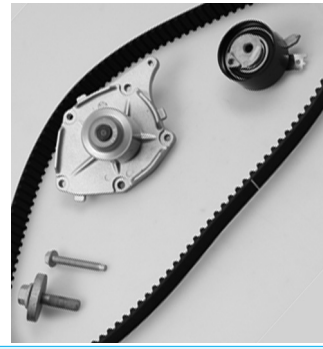

## MAZDA

<b>2 I (DY) '4/03-'7/07</b>				
1.4 TD (50 kW) Eng.F6JA/F6JB	4/03-7/07	<b>30-0859-1</b>	 Belt:144x25, 24-0859	Y401-15-010,A,B,Y404-15-010
<b>3 I (BK) '10/03-'4/09</b>				
1.6 Di T. (80 kW) Eng.Y601	6/04-4/09	<b>30-0938-1</b>	 Belt:137x25,4, 24-0938	Y601-15-010,A,B,Y601-15-S20 Y603-15-100

## MINI

<b>Mini II, Cabrio (R56, R57) '11/06-</b>				
1.6 Cooper D (80 kW) Eng.9HZ	3/07-	<b>30-0938-1</b>	 Belt:137x25,4, 24-0938	11517805992

**30-0442-1**

**30-0541-1**

**30-0821-1**

**30-0822-1**

		<b>METELLI</b> ref.	<b>NOTE</b>	<b>Adaptable for OES</b> (Water Pump - Timing Belt - Tensioner)
--	--	------------------------	-------------	--