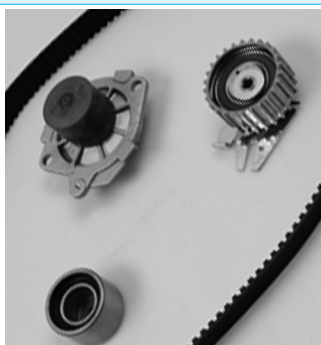

**30-0621-1**

**30-0621-2**

**30-0672-1**

**30-0672-2**

**30-0672-3**

**30-1085-2**

**30-1085-3**

		METELLI ref.	NOTE	Adaptable for OES (Water Pump - Timing Belt - Tensioner)
<b>145, 146 (930) '7/94-'1/01</b>				
1.4 i.e. 16v T.S. (76 kW) Eng.AR33503/AR38501	11/96-1/01	<b>30-0621-2</b>	Only Eng.AR 33503, Belt:163x24-24-0621	60586222,60811328
1.8 T.S. 16v (103 kW) Eng.AR32205/AR38401/AR67106	12/96-1/01	<b>30-0621-1</b>	Belt:168x24, 24-0621	60586222,60811328,71736727
1.8 T.S. 16v (106 kW) Eng.AR32201	3/98-1/01	<b>30-0621-1</b>	Belt:168x24, 24-0621	60586222,60811328,71736727
1.9 JTD (77 kW) Eng.AR32302	2/99-1/01	<b>30-0672-1</b>	Belt:190x24, 24-0672	46432248,46515970,46515972,60814609 60815559,71736726,7762925
2.0 16v T.S. (110 kW) Eng.AR16201/AR32310/AR67204	10/95-1/01	<b>30-0621-1</b>	Belt:168x24, 24-0621	60586222,60811328,71736727
2.0 16v T.S. (114 kW) Eng.AR32301	3/98-1/01	<b>30-0621-1</b>	Belt:168x24, 24-0621	60586222,60811328,71736727
<b>147 (937) '1/01-</b>				
1.6 16v T.S. (88 kW) Eng.AR32104	1/01-	<b>30-0621-2</b>	Belt:163x24, 24-0621	60586222,60811328
1.6 16v T.S. ECO (77 kW) Eng.AR37203	1/01-	<b>30-0621-2</b>	Belt:163x24, 24-0621	60586222,60811328
1.9 JTD (74 kW) Eng.182B9.000	6/03-	<b>30-0672-1</b>	Belt:190x24, 24-0672	46432248,46515970,46515972,60814609 60815559,71736726,7762925
1.9 JTD (85 kW) Eng.937A2.000	4/01-	<b>30-0672-1</b>	Belt:190x24, 24-0672	46432248,46515970,46515972,60814609 60815559,71736726,7762925
1.9 JTD 16v BELGIO (100 kW) Eng.192B1.000	01-	<b>30-1085-3</b>	+RB, Belt:198x24, 24-1085	46791189,46804051,55183527,55191315 55192323,55209993,55212159,60813590 60813592,71736493,71747799,7763644
1.9 JTD 16v FRANCIA (93 kW) Eng.937A4.000	01-	<b>30-1085-3</b>	+RB, Belt:198x24, 24-1085	46791189,46804051,55183527,55191315 55192323,55209993,55212159,60813590 60813592,71736493,71747799,7763644
<b>155 (167) '1/92-'1/98</b>				
1.7 T.S. 16v (103 kW) Eng.AR67106	5/96-12/97	<b>30-0621-1</b>	Belt:168x24, 24-0621	60586222,60811328,71736727
2.0 T.S. 16v (110 kW) Eng.AR67204	3/95-12/97	<b>30-0621-1</b>	Belt:168x24, 24-0621	60586222,60811328,71736727
<b>156 (932), Sportwagon '9/97-'9/05</b>				
1.6 16v T.S. (88 kW) Eng.AR32104/AR32103/AR32102/AR67601	5/00-	<b>30-0621-2</b>	Only Eng.AR 32103 , AR 32104, Belt:163x24 24-0621	60586222,60811328
1.8 T.S. 16v (106 kW) Eng.AR32201	9/97-10/00	<b>30-0621-1</b>	Belt:168x24, 24-0621	60586222,60811328,71736727
1.9 JTD (77 kW) Eng.AR32302	9/97-10/00	<b>30-0672-1</b>	Belt:190x24, 24-0672	46432248,46515970,46515972,60814609 60815559,71736726,7762925
1.9 JTD (81 kW) Eng.AR37101	10/00-5/01	<b>30-0672-1</b>	Belt:190x24, 24-0672	46432248,46515970,46515972,60814609 60815559,71736726,7762925
1.9 JTD (85 kW) Eng.937A2.000	5/01-9/05	<b>30-0672-1</b>	Belt:190x24, 24-0672	46432248,46515970,46515972,60814609 60815559,71736726,7762925
1.9 JTD 16v (103 kW) Eng.192A5.000	02-	<b>30-1085-3</b>	+RB, Belt:198x24, 24-1085	46791189,46804051,55183527,55191315 55192323,55209993,55212159,60813590 60813592,71736493,71747799,7763644
1.9 JTD, Crosswagon (110 kW) Eng.937A5.000	04-	<b>30-1085-3</b>	+RB, Belt:198x24, 24-1085	46791189,46804051,55183527,55191315 55192323,55209993,55212159,60813590 60813592,71736493,71747799,7763644
2.0 16v T.S. (114 kW) Eng.AR32301	9/97-10/00	<b>30-0621-1</b>	Belt:168x24, 24-0621	60586222,60811328,71736727
2.4 JTD (100 kW) Eng.AR32501	97-00	<b>30-0672-3</b>	Belt:190x24, 24-0672	46432248,46515970,46515972,60814609 60815559,71736795,7762925
2.4 JTD (103 kW) Eng.839A6.000	00-	<b>30-0672-3</b>	Belt:190x24, 24-0672	46432248,46515970,46515972,60814609 60815559,71736795,7762925
2.4 JTD (110 kW) Eng.841C.000	02-	<b>30-0672-3</b>	Belt:190x24, 24-0672	46432248,46515970,46515972,60814609 60815559,71736795,7762925
2.4 JTD 20v (129 kW) Eng.841G.000	03-	<b>30-1085-3</b>	+RB, Belt:198x24, 24-1085	46791189,46804051,55183527,55191315 55192323,55209993,55212159,60813590 60813592,71736493,71747799,7763644
<b>159, Sportwagon (140) '9/05-</b>				
1.9 JTDM 16v (110 kW) Eng.939A2.000	9/05-	<b>30-1085-2</b>	Belt:199x24, 24-1085	46804051,55209993
1.9 JTDM 16v (Belgio) (100 kW) Eng.937A8.000	9/05-	<b>30-1085-2</b>	Belt:199x24, 24-1085	46804051,55209993
1.9 JTDM 8v (88 kW) Eng.939A1.000	05-	<b>30-0672-2</b>	Belt:190x24, 24-0672	46432248,46515972,46791188,55183527 55187100,55191315,55192323,55192896 55200441,55212159,60813592,60814609 60815559,71747799,7778565
1.9 JTDM 8v (Belgio) (85 kW) Eng.937A7.000	05-	<b>30-0672-2</b>	Belt:190x24, 24-0672	46432248,46515972,46791188,55183527 55187100,55191315,55192323,55192896 55200441,55212159,60813592,60814609 60815559,71747799,7778565
<b>166 (936) '9/98-</b>				
2.0 T.S. (110 kW) Eng.AR36301	10/00-	<b>30-0621-1</b>	Belt:168x24, 24-0621	60586222,60811328,71736727
2.0 T.S. (114 kW) Eng.AR34103	9/98-10/00	<b>30-0621-1</b>	Belt:168x24, 24-0621	60586222,60811328,71736727