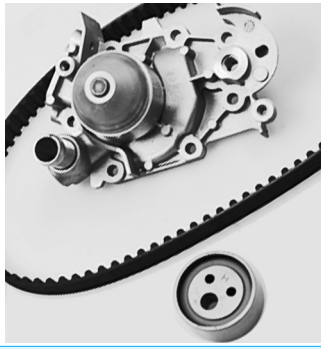

**30-0632-1**

**30-0724-1**

**30-0821-1**

**30-0977-1**

		METELLI ref.	NOTE	Adaptable for OES (Water Pump - Timing Belt - Tensioner)
<b>Scenic II (JM) '6/03-'5/09</b>				
1.5 DCi (60 kW) Eng.K9K702/710/722	-3/04	<b>30-0821-1</b>	+screw/vite, Belt:123x27, 24-0821	7701473120,7701473327,7701475115 7701475995,7701476496,7701476571 7701477012,7701477028,7701478031 7701774435,8200035221,8671019519
	4/04-	<b>30-0977-1</b>	+screw/vite, Belt:123x27, 24-0977	7701473120,7701475115,7701475995 7701476571,7701477012,7701477028 7701478031,7701478830,8671019519
1.5 DCi (63 kW) Eng.K9K722	5/05-5/09	<b>30-0977-1</b>	+screw/vite, Belt:123x27, 24-0977	7701473120,7701475115,7701475995 7701476571,7701477012,7701477028 7701478031,7701478830,8671019519
1.5 DCi (74 kW) Eng.K9K728	-3/04	<b>30-0821-1</b>	+screw/vite, Belt:123x27, 24-0821	7701473120,7701473327,7701475115 7701475995,7701476496,7701476571 7701477012,7701477028,7701478031 7701774435,8200035221,8671019519
	-4/04	<b>30-0977-1</b>	+screw/vite, Belt:123x27, 24-0977	7701473120,7701475115,7701475995 7701476571,7701477012,7701477028 7701478031,7701478830,8671019519
1.5 DCi (78 kW) Eng.K9K732/764	5/05-5/09	<b>30-0977-1</b>	+screw/vite, Belt:123x27, 24-0977	7701473120,7701475115,7701475995 7701476571,7701477012,7701477028 7701478031,7701478830,8671019519
<b>Thalia '8/00-</b>				
1.4 16v (72 kW) Eng.K4J712/713	8/00-	<b>30-0724-1</b>	Belt:132x27, 24-0724A	7700105176,7700105378,7700274330 7701471382,7701471974,7701477014 8200146297,8200428447,8200582675
1.5 DCi (48 kW) Eng.K9K700/704	-3/04	<b>30-0821-1</b>	+screw/vite, Belt:123x27, 24-0821	7701473120,7701473327,7701475115 7701475995,7701476496,7701476571 7701477012,7701477028,7701478031 7701774435,8200035221,8671019519
	4/04-	<b>30-0977-1</b>	+screw/vite, Belt:123x27, 24-0977	7701473120,7701475115,7701475995 7701476571,7701477012,7701477028 7701478031,7701478830,8671019519
1.5 DCi (50 kW) Eng.K9K752	-3/04	<b>30-0821-1</b>	+screw/vite, Belt:123x27, 24-0821	7701473120,7701473327,7701475115 7701475995,7701476496,7701476571 7701477012,7701477028,7701478031 7701774435,8200035221,8671019519
	4/04-	<b>30-0977-1</b>	+screw/vite, Belt:123x27, 24-0977	7701473120,7701475115,7701475995 7701476571,7701477012,7701477028 7701478031,7701478830,8671019519
1.5 DCi (60 kW) Eng.K9K702/710/722	-3/04	<b>30-0821-1</b>	+screw/vite, Belt:123x27, 24-0821	7701473120,7701473327,7701475115 7701475995,7701476496,7701476571 7701477012,7701477028,7701478031 7701774435,8200035221,8671019519
	4/04-	<b>30-0977-1</b>	+screw/vite, Belt:123x27, 24-0977	7701473120,7701475115,7701475995 7701476571,7701477012,7701477028 7701478031,7701478830,8671019519
1.6 16v (79 kW) Eng.K4M740	4/02-	<b>30-0724-1</b>	Belt:132x27, 24-0724A	7700105176,7700105378,7700274330 7701471382,7701471974,7701477014 8200146297,8200428447,8200582675
<b>Twingo I (C06) '3/93-'6/07</b>				
1.2 (C066/68) (43 kW) Eng.D7F702/703/704	5/96-6/07	<b>30-0632-1</b>	Belt:87x17, 24-0632	7700864596,7701041348,7701472644 7701472675,7701477013,7701478924 7703002053,8200037686,8200088660 8200088663,8200266947,8200397735 8200702755,8671019520
1.2 (C067) (40 kW) Eng.D7F700/701	5/96-6/07	<b>30-0632-1</b>	Belt:87x17, 24-0632	7700864596,7701041348,7701472644 7701472675,7701477013,7701478924 7703002053,8200037686,8200088660 8200088663,8200266947,8200397735 8200702755,8671019520